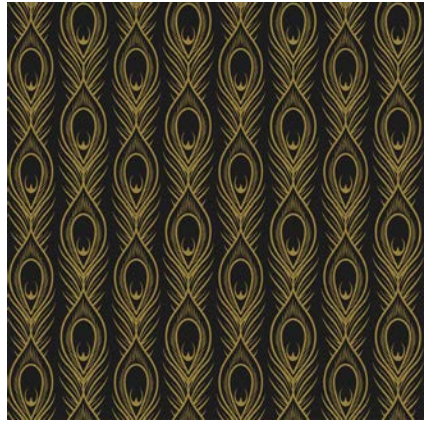

The

A S T A I R E

COLLECTION

Audrey Lane

SPRITZ	_____	04
NEGRONI	_____	08
DAIQUIRI	_____	12
MANHATTAN	_____	16
DETAILS	_____	20

CONTENTS

S P R I T Z

White

Spritz White Natural 12x12

S P R I T Z

Black

Spritz Black Natural 12x12

NEGRONI

White

Negroni White Natural 12x12

NEGRONI