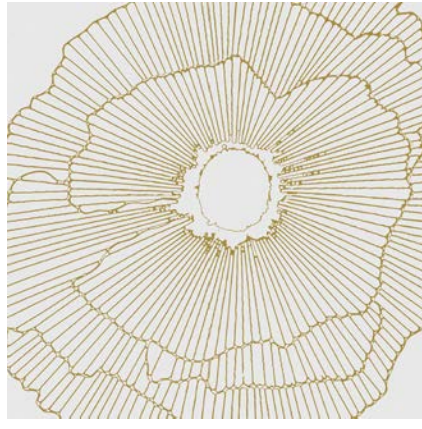

The

A S T A I R E

COLLECTION

Audrey Lane

SPRITZ	_____	04
NEGRONI	_____	08
DAIQUIRI	_____	12
MANHATTAN	_____	16
DETAILS	_____	20

CONTENTS

S P R I T Z

White

Spritz White Natural 12x12

S P R I T Z

Black

Spritz Black Natural 12x12

NEGRONI

White

Negroni White Natural 12x12

NEGRONI