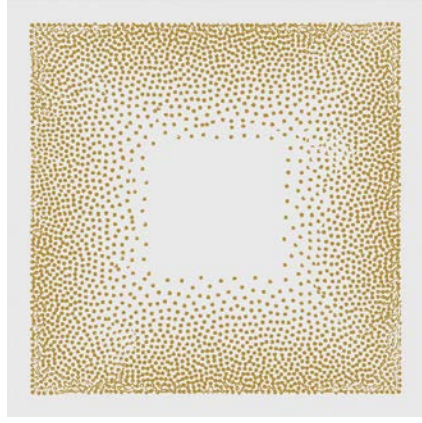

The

A S T A I R E

COLLECTION

Audrey Lane

SPRITZ	_____	04
NEGRONI	_____	08
DAIQUIRI	_____	12
MANHATTAN	_____	16
DETAILS	_____	20

CONTENTS

S P R I T Z

White

Spritz White Natural 12x12

S P R I T Z

Black

Spritz Black Natural 12x12

NEGRONI

White

Negroni White Natural 12x12

NEGRONI

Black

Negroni Black Natural 12x12

DAIQUIRI

White

Daiquiri White Natural 12x12

DAIQUIRI

Black

Black White Natural 12x12