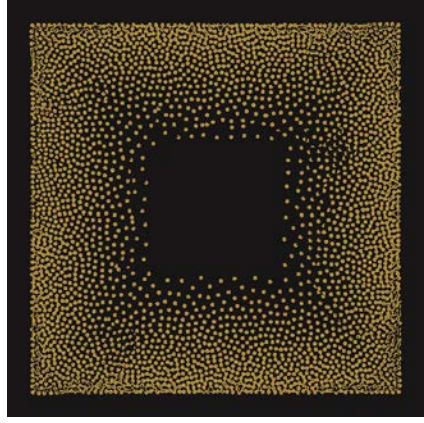

The

A S T A I R E

COLLECTION

Audrey Lane

SPRITZ	_____	04
NEGRONI	_____	08
DAIQUIRI	_____	12
MANHATTAN	_____	16
DETAILS	_____	20

CONTENTS

S P R I T Z

White

Spritz White Natural 12x12

S P R I T Z

Black

Spritz Black Natural 12x12

NEGRONI

White

Negroni White Natural 12x12

NEGRONI