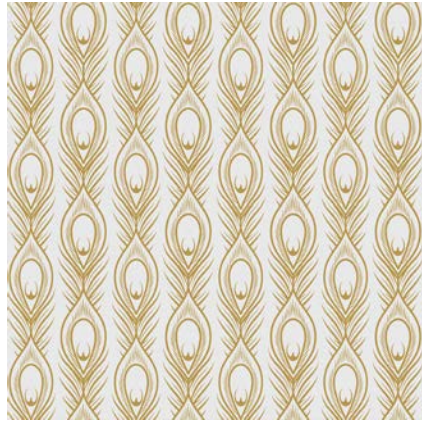

The

A S T A I R E

COLLECTION

Audrey Lane

SPRITZ	_____	04
NEGRONI	_____	08
DAIQUIRI	_____	12
MANHATTAN	_____	16
DETAILS	_____	20

CONTENTS

S P R I T Z

White

Spritz White Natural 12x12

S P R I T Z

Black

Spritz Black Natural 12x12

NEGRONI

White

Negroni White Natural 12x12

NEGRONI