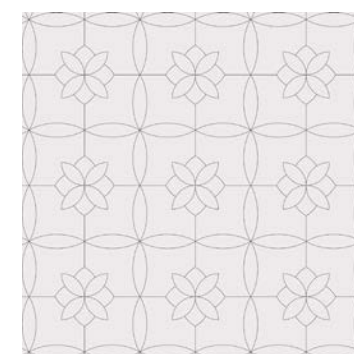

ROSIE BLOOM
Petite 11 X 11 | Modest 14¹³/₁₆ X 14¹³/₁₆ | Grande 22⁹/₁₆ X 22⁹/₁₆ | Titan 45¹¹/₁₆ X 45¹¹/₁₆