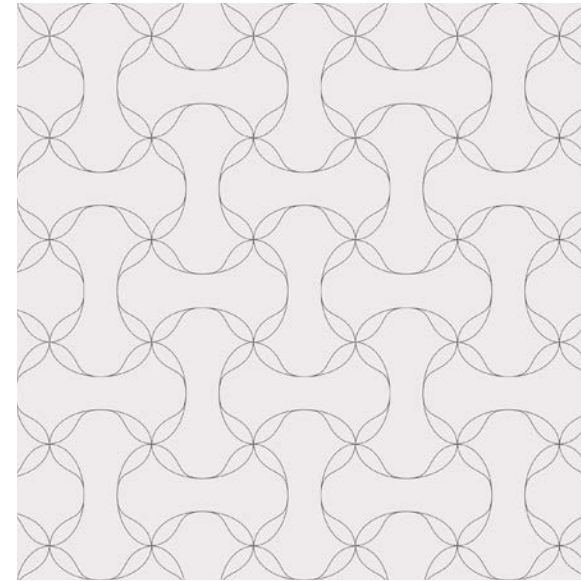

CLARITY A
Petite 8 3/16" x 13 3/4" | Modest 9 7/16" x 15 7/8"
Grande 12 3/8" x 21 3/16" | Titan 16 3/16" x 27 3/8"