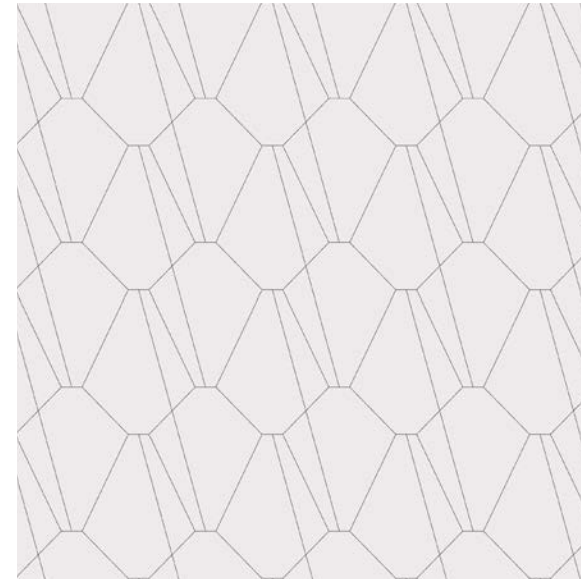

WATERJET

WEDGE A
Shown in: Pure Black Matte, Silk Matte,
Marquina Matte, and Marquina Polished

Titan Scale 22¹/₂x47

BEAUTIFUL SOUL B

Shown in: Silk Matte, Wool Matte, Merino Matte, and Cotton Matte

Modest Scale 8¹¹/₁₆"x11¹/₈"