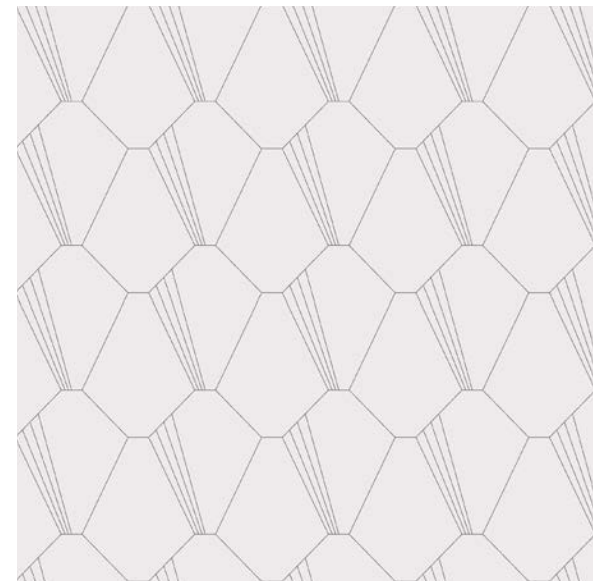

GOOD VIBES ONLY B

Petite - 5¹⁵/₁₆"x7¹¹/₁₆" | Modest - 8¹¹/₁₆"x11¹/₈"
Grande - 13⁷/₈"x17⁷/₈" | Titan - 21³/₄"x27¹⁵/₁₆"