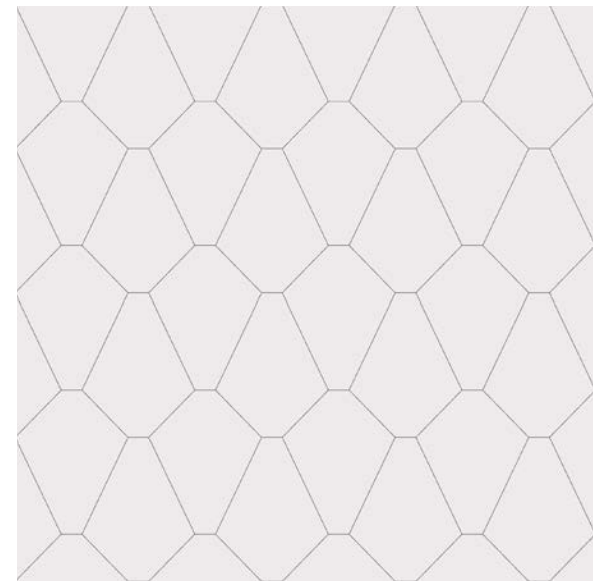

FRESH START A
Petite 5 15/16" x 7 13/16" | Modest 8 13/16" x 11 1/8"
Grande 13 7/8" x 17 7/8" | Titan 21 3/4" x 27 13/16"