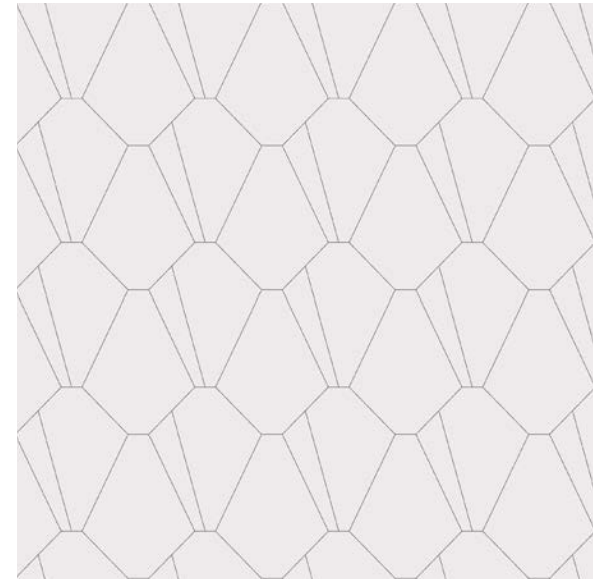

BEAUTIFUL SOUL B

Petite - 5¹⁵/₁₆"x7¹¹/₁₆" | Modest - 8¹¹/₁₆"x11¹/₈"
Grande - 13⁷/₈"x17⁷/₈" | Titan - 21³/₄"x27¹⁵/₁₆"