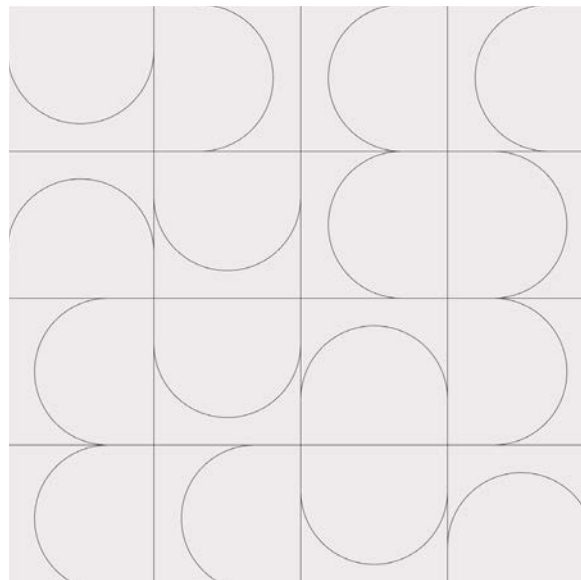

GOOD KARMA A

Petite 14¹⁵/₁₆"x23³/₁₆" | Modest 18⁷/₁₆"x29¹/₄"
Grande 27"x41¹³/₁₆" | Titan 41¹/₁₆"x64³/₁₆"

MODERN OVERLAY A

Petite 10⁷/₁₆"x10⁷/₁₆" | Modest 13³/₁₆"x13³/₁₆"
Grande 17³/₁₆"x17³/₁₆" | Titan 22¹³/₁₆"x22¹³/₁₆"

BY ALL MEANS A

- Petite 7³/₈"x7³/₈"
- Modest 12³/₈"x12³/₈"
- Grande 15¹/₈"x15¹/₈"
- Titan 22¹³/₁₆"x22¹³/₁₆"

BY ALL MEANS B

- Petite 7³/₈"x7³/₈"
- Modest 12³/₈"x12³/₈"
- Grande 15¹/₈"x15¹/₈"
- Titan 22¹³/₁₆"x22¹³/₁₆"