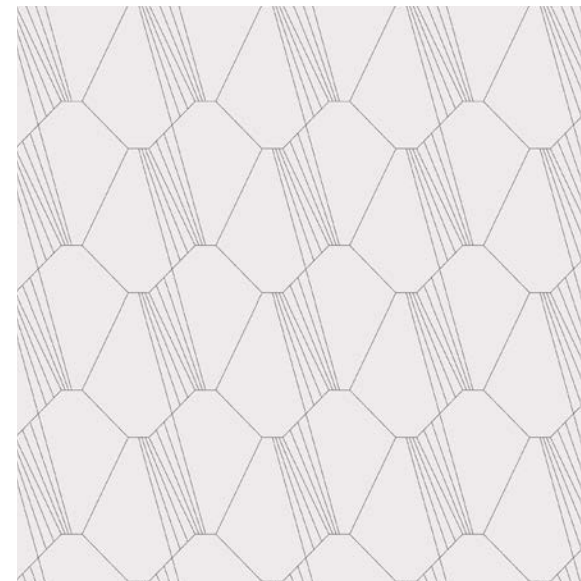

GOOD VIBES ONLY A

Petite - 5¹⁵/₁₆"x7¹¹/₁₆" | Modest - 8¹¹/₁₆"x11¹/₈"
Grande - 13⁷/₈"x17⁷/₈" | Titan - 21³/₄"x27¹⁵/₁₆"