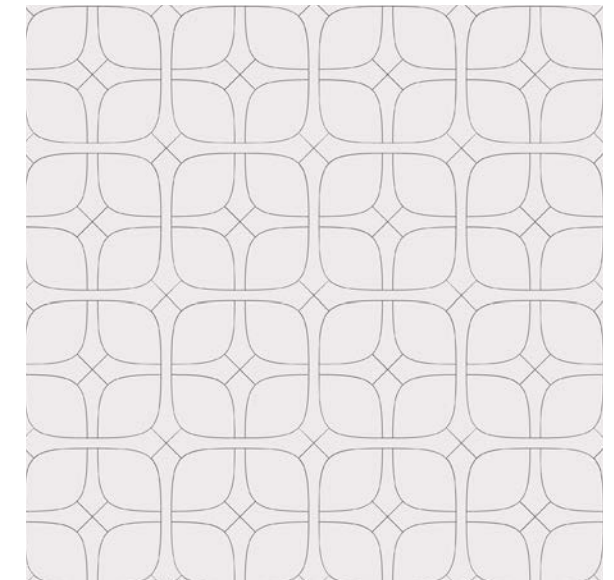

MODERN OVERLAY A

Petite 10⁷/₁₆"x10⁷/₁₆" | Modest 13³/₁₆"x13³/₁₆"
Grande 17³/₁₆"x17³/₁₆" | Titan 22¹³/₁₆"x22¹³/₁₆"