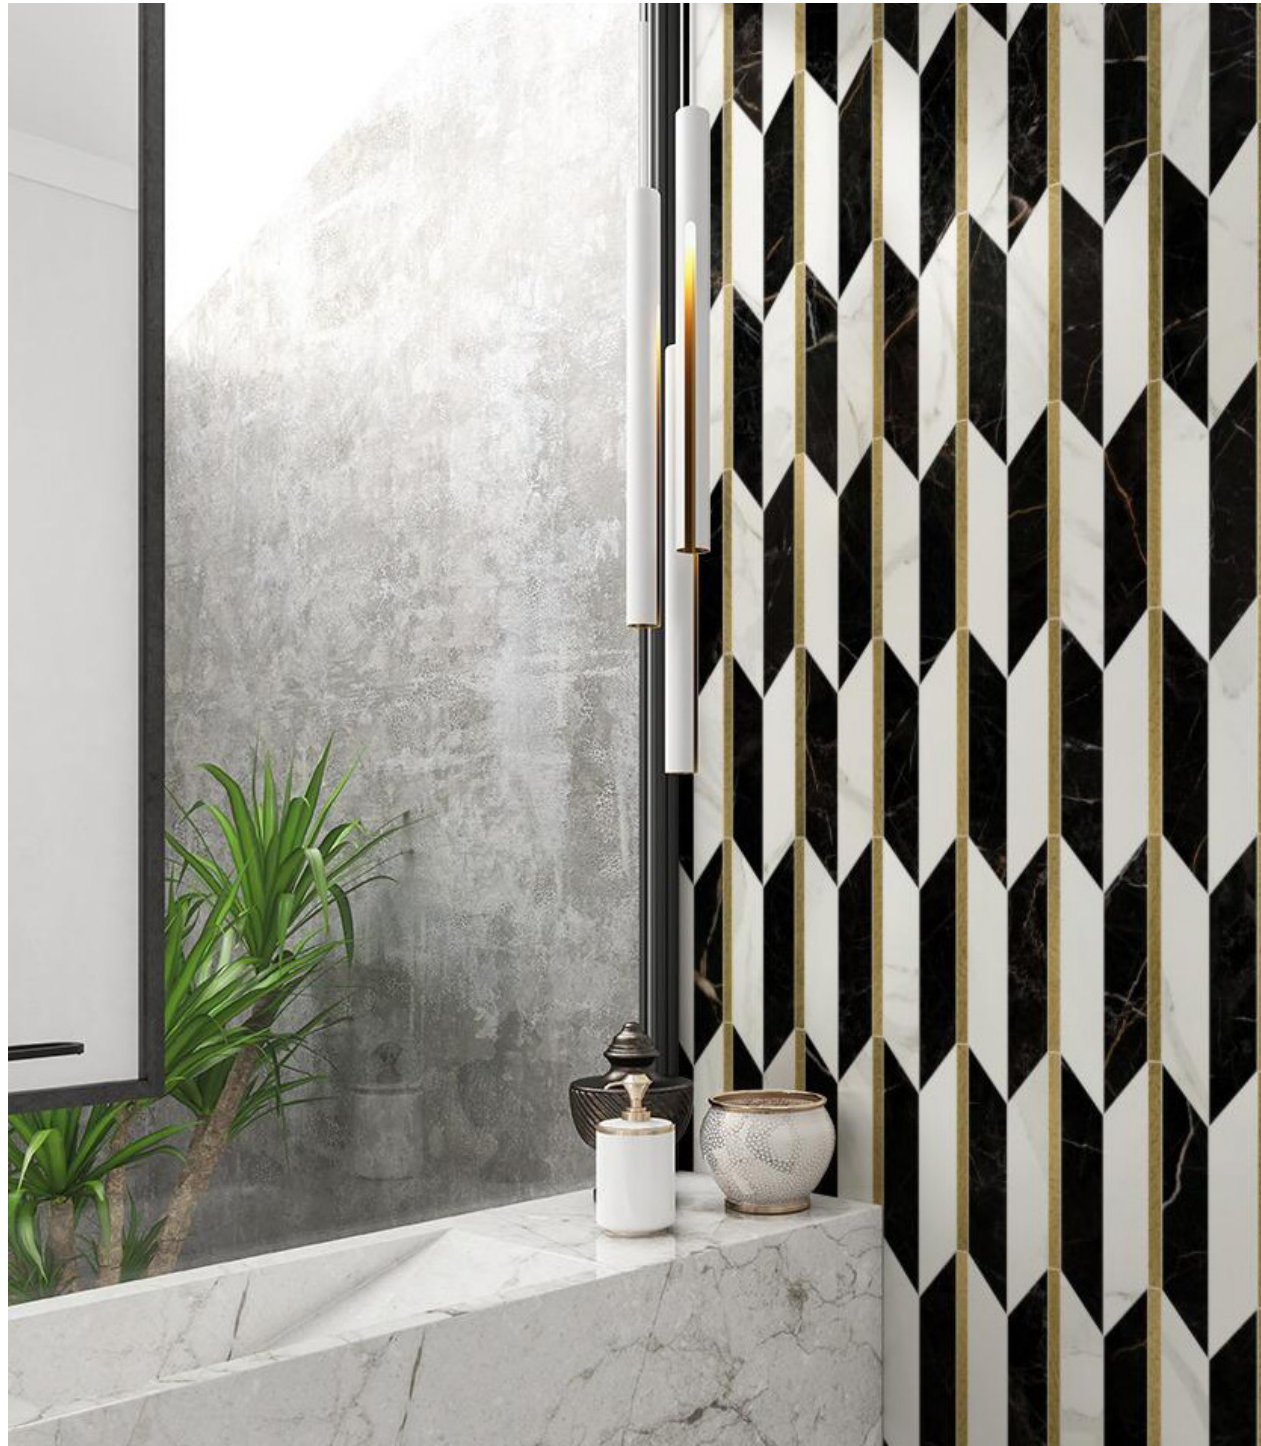

FEATHERS A
Shown in: Nero Matte, Calacatta Matte,
and Urban Gold

Petite Scale 4 1/8 x 6 3/4