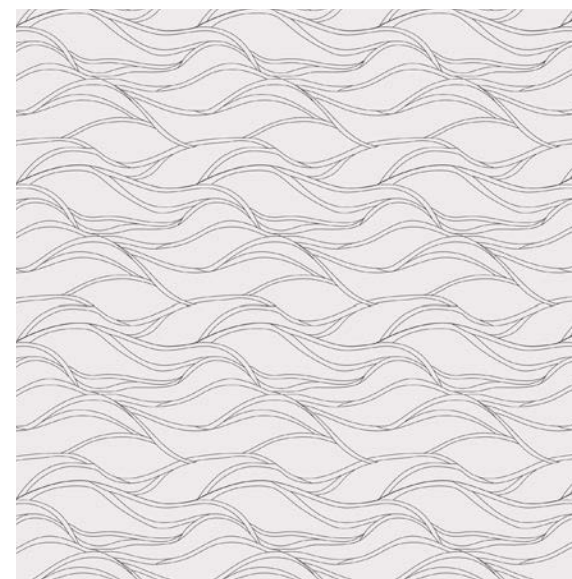

Petite Scale 9¹/₁₆"x14³/₈"

ALONG THE WAY A

Petite 7"x7"
 Modest 9³/₈"x9³/₈"
 Grande 13"x13"
 Titan 22¹/₂"x22¹/₂"

PERMA LINK A

Petite 9¹/₁₆"x14³/₈"
 Modest 12³/₈"x19¹/₁₆"
 Grande 18¹/₁₆"x29³/₈"
 Titan 24¹/₁₆"x39³/₈"