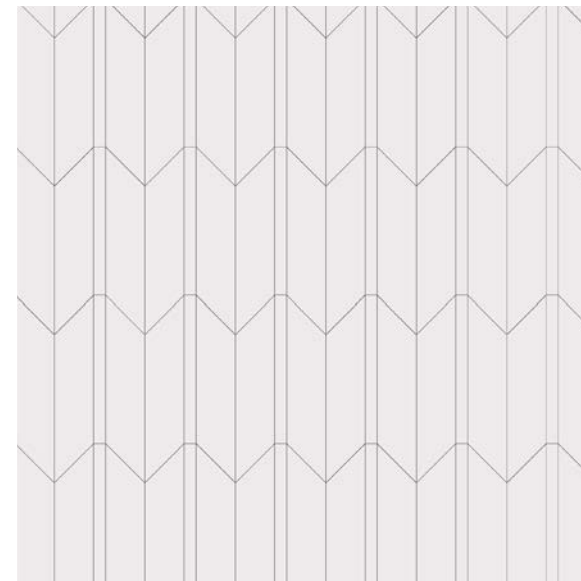

FEATHERS A
Petite 4 1/8" x 6 3/4" | Modest 6" x 9 13/16"
Grande 11" x 18 3/16" | Titan 12 3/4" x 20 7/8"