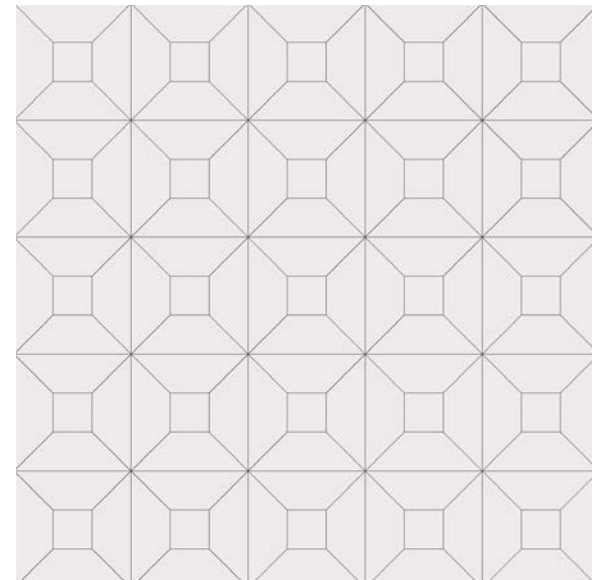

ALL THE STOPS
Petite - 7"x7" | Modest - 9³/₁₆"x9³/₁₆"
Grande - 13"x13" | Titan - 22³/₄"x22³/₄"