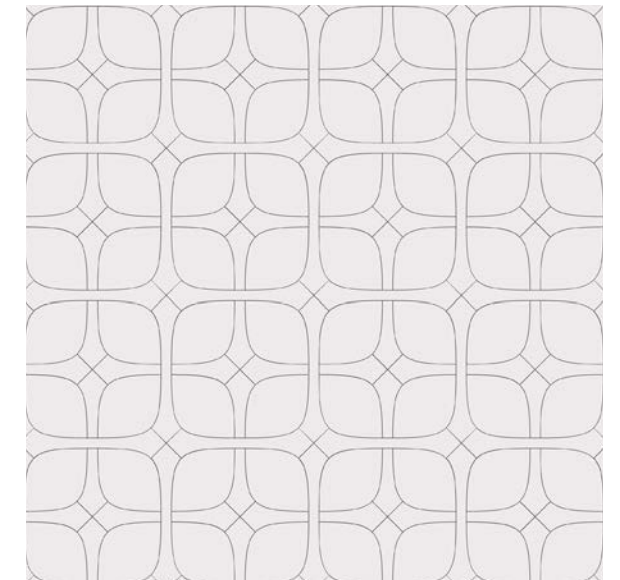

MODERN OVERLAY A

Petite 10⁷/₁₆"x10⁷/₁₆" | Modest 13³/₁₆"x13³/₁₆"
Grande 17³/₁₆"x17³/₁₆" | Titan 22¹³/₁₆"x22¹³/₁₆"