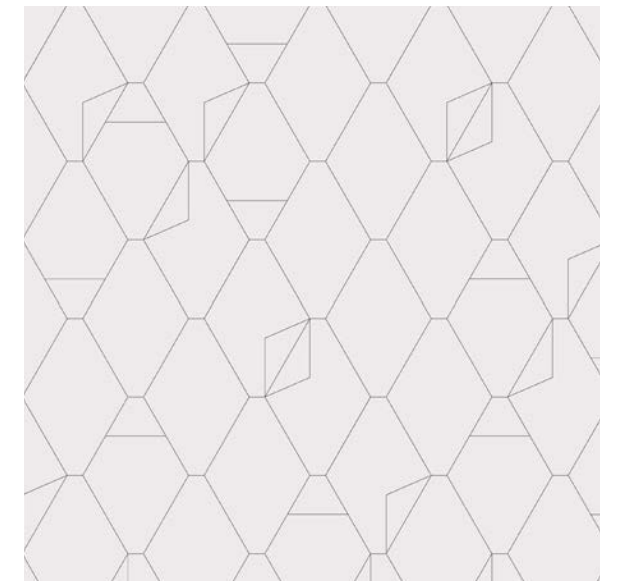

OFF THE CHAIN A
Petite - 6³/₁₆"x9¹/₂" | Modest - 8⁵/₁₆"x12⁷/₁₆"
Grande - 12¹³/₁₆"x19⁷/₁₆" | Titan - 19³/₁₆" x 29³/₁₆"