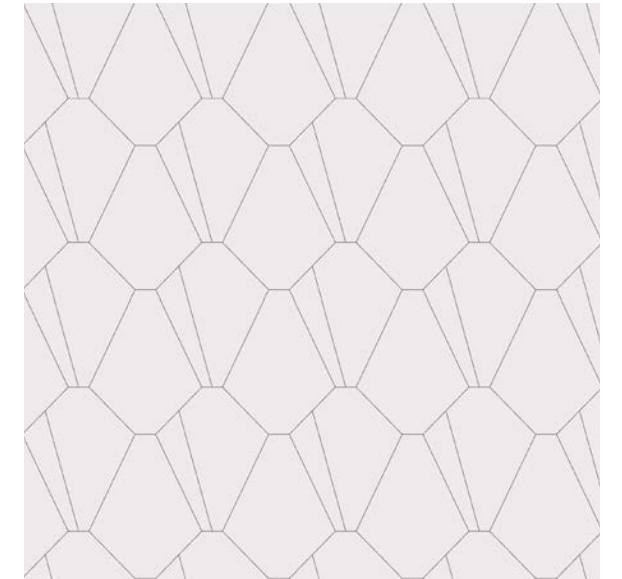

BEAUTIFUL SOUL B

Petite - 5¹⁵/₁₆"x7¹¹/₁₆" | Modest - 8¹¹/₁₆"x11¹/₈"
Grande - 13⁷/₁₆"x17⁷/₁₆" | Titan - 21³/₄"x27¹⁵/₁₆"