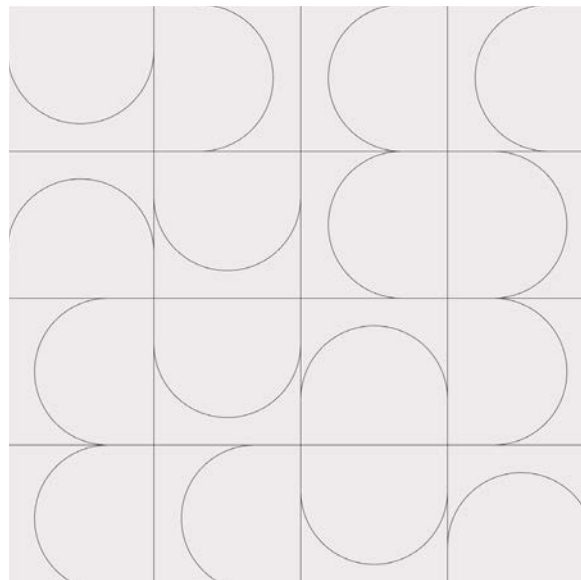

Petite 14¹⁵/₁₆"x23³/₁₆" | Modest 18⁷/₁₆"x29¹/₄"
Grande 27"x41¹³/₁₆" | Titan 41¹/₁₆"x64³/₁₆"

MODERN OVERLAY A

Petite 10⁷/₁₆"x10⁷/₁₆" | Modest 13³/₁₆"x13³/₁₆"
Grande 17³/₁₆"x17³/₁₆" | Titan 22¹³/₁₆"x22¹³/₁₆"

BY ALL MEANS A

- Petite 7³/₈"x7³/₈"
- Modest 12³/₈"x12³/₈"
- Grande 15¹/₈"x15¹/₈"
- Titan 22¹³/₁₆"x22¹³/₁₆"

BY ALL MEANS B

- Petite 7³/₈"x7³/₈"
- Modest 12³/₈"x12³/₈"
- Grande 15¹/₈"x15¹/₈"
- Titan 22¹³/₁₆"x22¹³/₁₆"