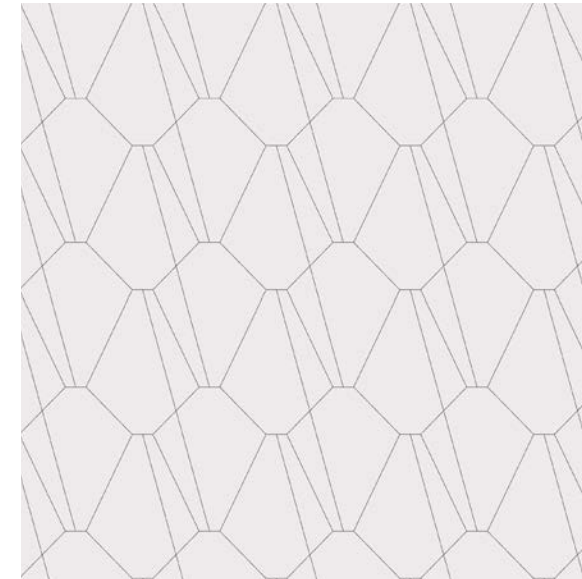

WATERJET

WEDGE A
Shown in: Pure Black Matte, Silk Matte,
Marquina Matte, and Marquina Polished

Titan Scale 22¹/₂x47

BEAUTIFUL SOUL B

Shown in: Silk Matte, Wool Matte, Merino Matte, and Cotton Matte

Modest Scale 8¹¹/₁₆"x11¹/₈"