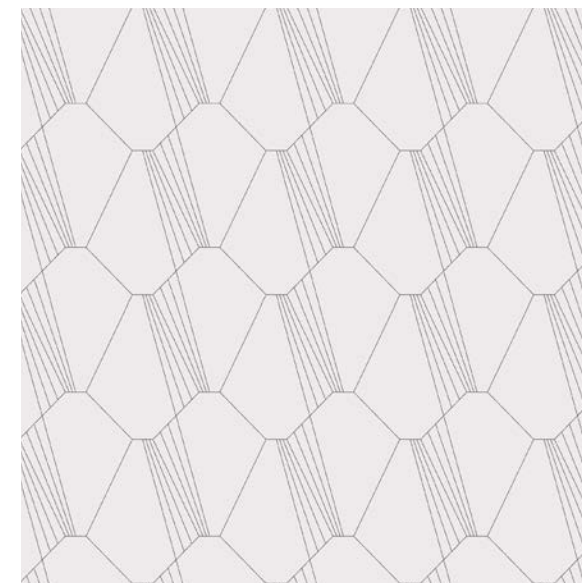

GOOD VIBES ONLY A

Petite - 5¹⁵/₁₆"x7¹¹/₁₆" | Modest - 8¹¹/₁₆"x11¹/₈"
Grande - 13⁷/₁₆"x17⁷/₁₆" | Titan - 21³/₄"x27¹⁵/₁₆"