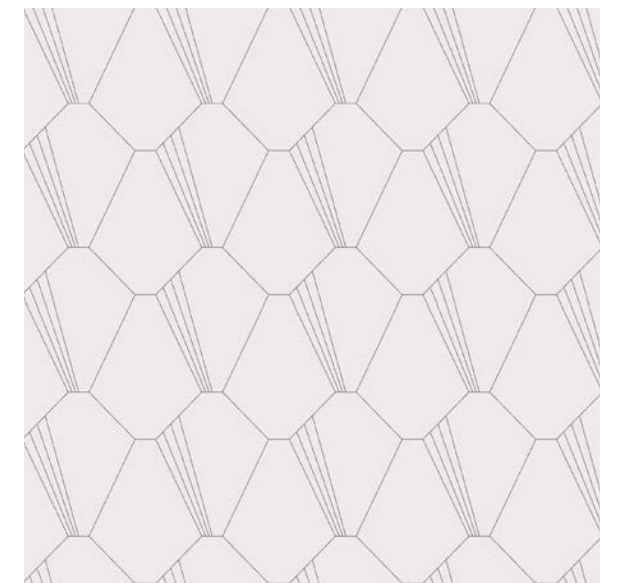

GOOD VIBES ONLY B

Petite - 5¹⁵/₁₆"x7¹¹/₁₆" | Modest - 8¹¹/₁₆"x11¹/₈"
Grande - 13⁷/₁₆"x17⁷/₁₆" | Titan - 21³/₄"x27¹⁵/₁₆"