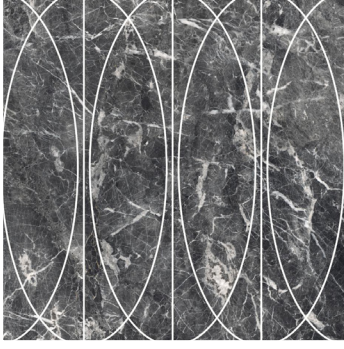

PATTERN A

St. Laurent Matte
available in: 24x24 & 12x12
grout: mapei avalanche

ROMANTIC